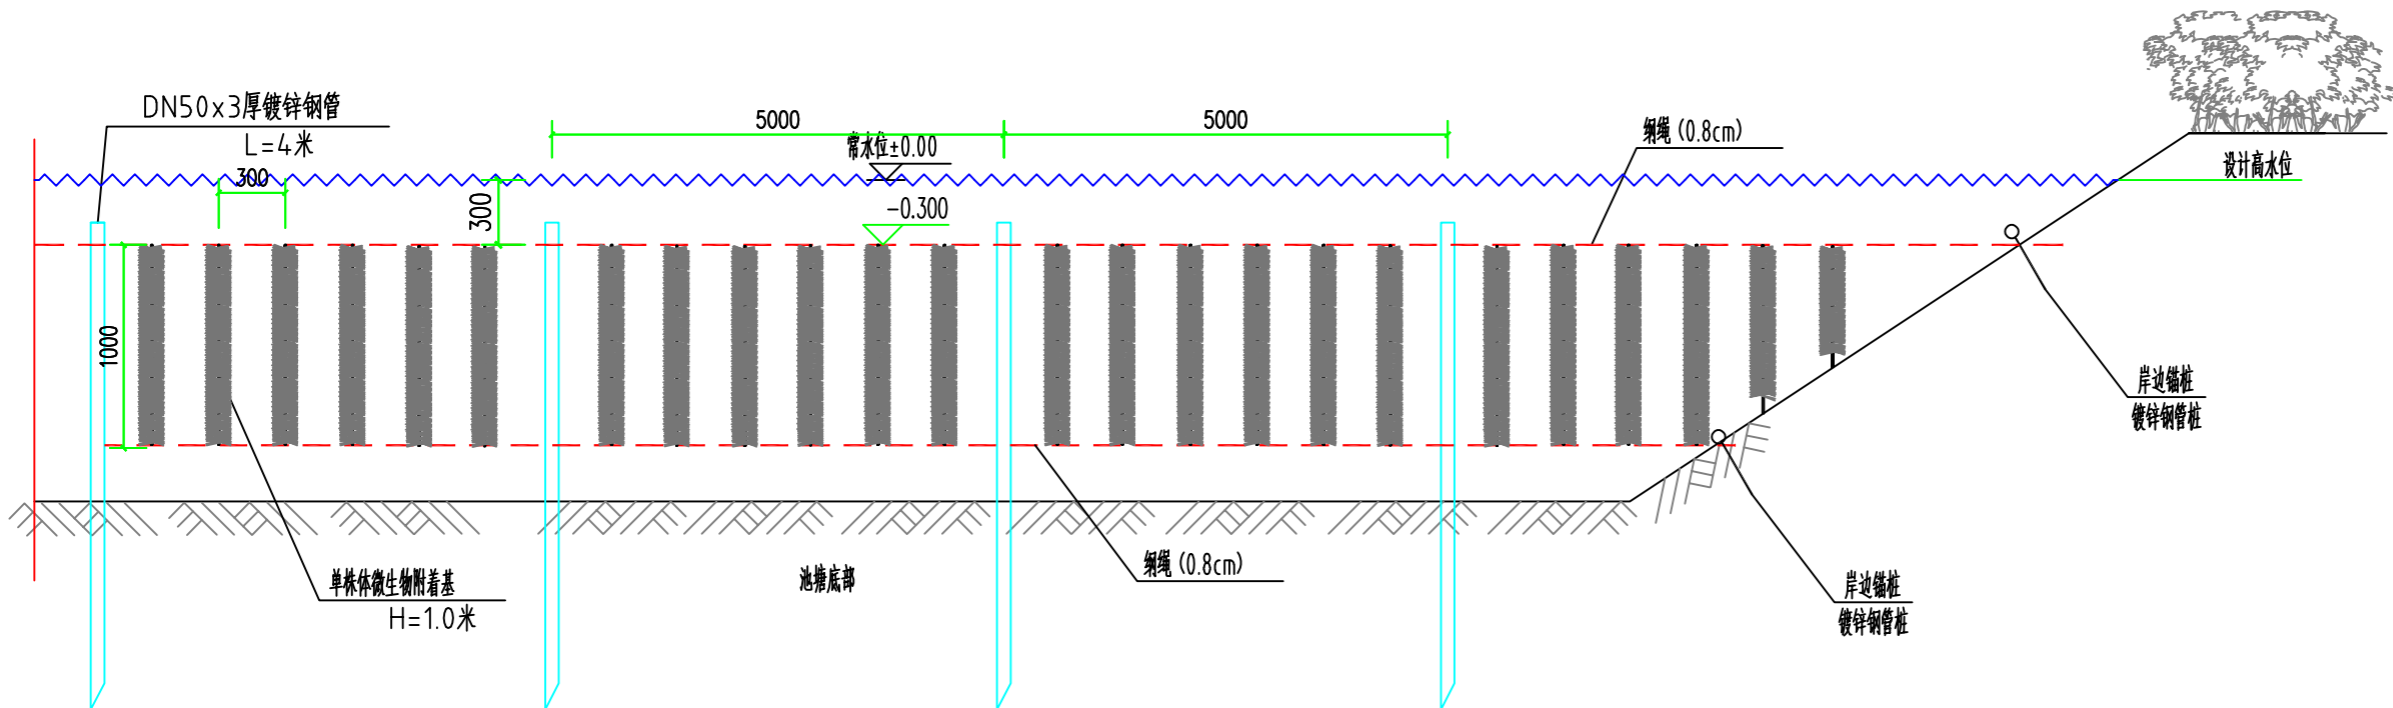

中国水产科学研究院淡水渔业研究中心
FRESHWATER FISHERIES RESEARCH CENTER, CAFS

合作设计单位:

注意:
1. 未经允许, 任何人不得私自制作任何部分之副本。
2. 切勿以比例量取此图, 一切数据均以数字所示为准。
3. 阅读此图时, 须同时阅读合同条款。
4. 此图以最新版本为准, 其他版本自动作废。

项目名称: 金坛国家现代农业产业园
朱林河蟹智慧养殖基地基
础设施建设项目
子项:

KEY PLAN

DESIGNED BY 设计

DRAWN BY 制图

REVISION BY 校对

CHECKED BY 审核

STAMP

SHEET TITLE

毛刷截留区安装详图

SCALE 比例

SHEET NO. 图号

3-7

Date 日期 2024.02

毛刷截留区安装详图