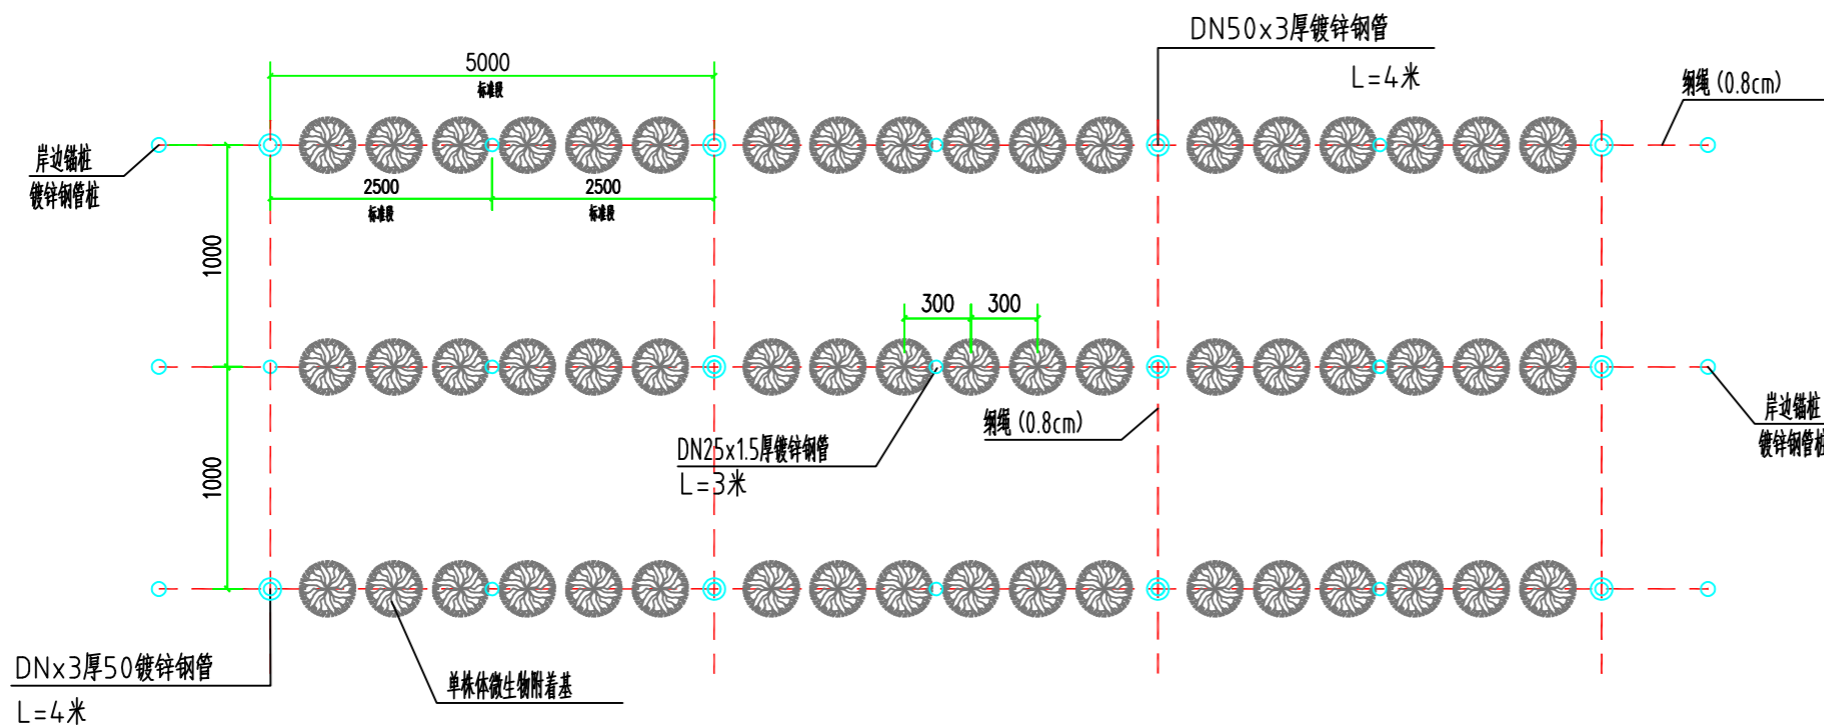

中国水产科学研究院淡水渔业研究中心
FRESHWATER FISHERIES RESEARCH CENTER, CAFS

合作设计单位:

注意:
1. 未经允许, 任何人不得私自制作任何部分之副本。
2. 切勿以比例量取此图, 一切数据均以数字所示为准。
3. 阅读此图时, 须同时阅读合同条款。
4. 此图以最新版本为准, 其他版本自动作废。

项目名称: 金坛国家现代农业产业园
朱林河蟹智慧养殖基地基
础设施建设项目
子项:

KEY PLAN

DESIGNED BY 设计

DRAWN BY 制图

REVISION BY 校对

CHECKED BY 审核

STAMP

SHEET TITLE

毛刷截留区安装详图

SCALE 比例

SHEET NO. 图号

3-7

Date 日期 2024.02

毛刷截留区安装详图